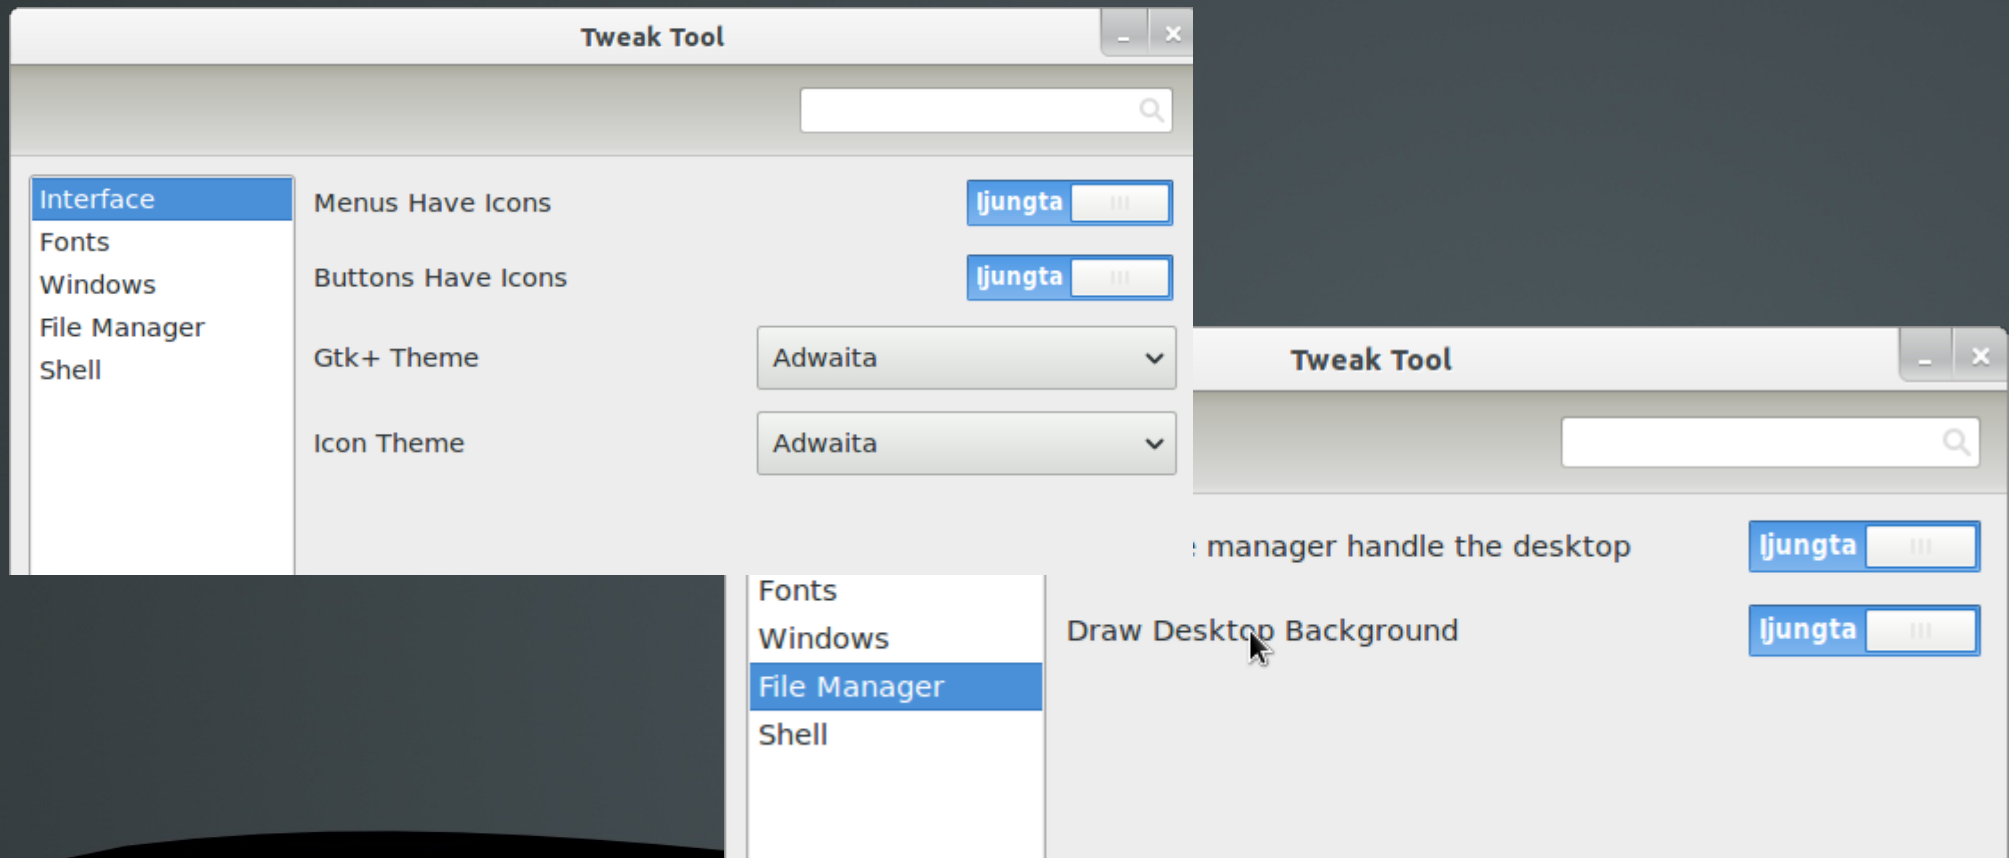

GNOME 3 – naujai sukurta universali grafinė aplinka šiuolaikinei operacinei sistemai

GNOME 3 – naujai sukurta universali grafinė aplinka – supaprastinti nustatymai

GNOME 3 – naujai sukurta universali grafinė aplinka – apjungta paieška

Pripratusiems prie senesnio GNOME 2

- Yra galimybė išjungti naujovišką GNOME 3 išvaizdą:

Unity – naujai sukurta universali grafinė aplinka Ubuntu Linux OS

- Sukurta naudojant vėliausias GNOME 2 technologijas
- Pradžioje buvo kuriama mažiems ekranams, 2010-2011 metais pritaikyta ir didesniems, kol kas nelabai patogi didesniems nei 16 colių (40 cm) ekranams
- Esminis skirtumas tarp GNOME3 – programos neturi savo meniu: aktyvios programos meniu atsiranda viršuje, kaip Apple Mac OS