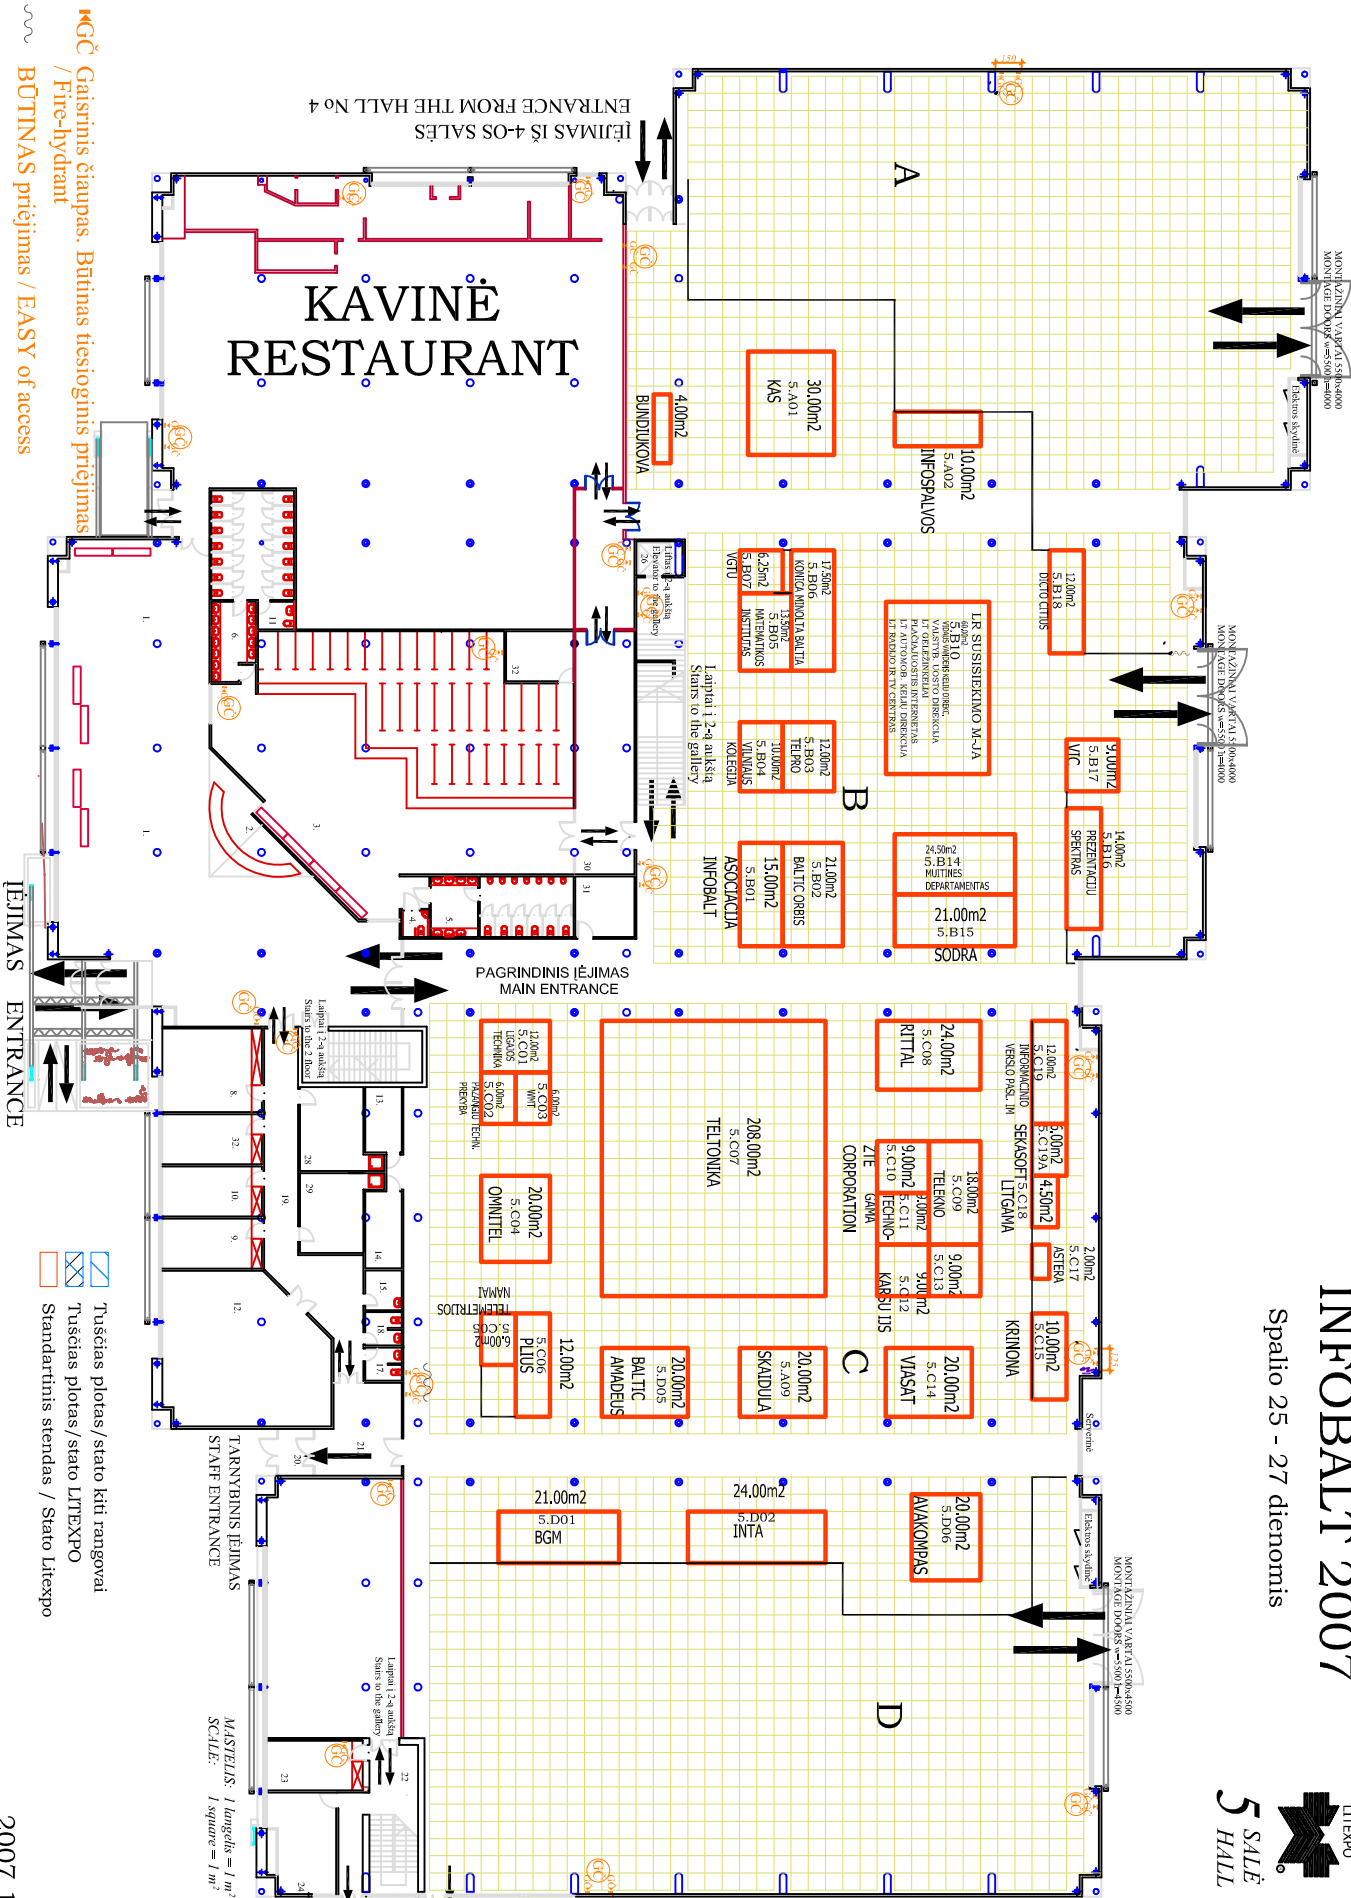

INFOBALT 2007

Spatio 25 - 27 dienomis

HGČ Gaisrinis čiaupas. Butinas tiesioginis priėjimas / Fire-hydrant. Butinas tiesioginis priėjimas

BŪTINAS priėjimas / EASY of access

Tuščias plotas/ stato kiti rangovai
 Tuščias plotas/ stato LITEXPO
 Standartinis stendas / Stato litexpo

ASMENYS BENDRAUTI / CONTACT PERSONS		Projekto vadovas / Project Manager	Saule Skacevičienė	+370 5 2686829	+370 5 2686826
		Architektas / Architect	Justas Dimvicius	+370 5 2686852	+370 5 2686855
		Projektuotojas / Assistant Architect	Ina Stundziaitė	+370 5 2686854	+370 5 2686855
		Užimtas plotas / EXHIBITION AREA (netto)			3879 m ²
		SALE PLOTAS / HALL AREA (brutto)			3879 m ²
		Telefons/Phone	Faksas / Fax		